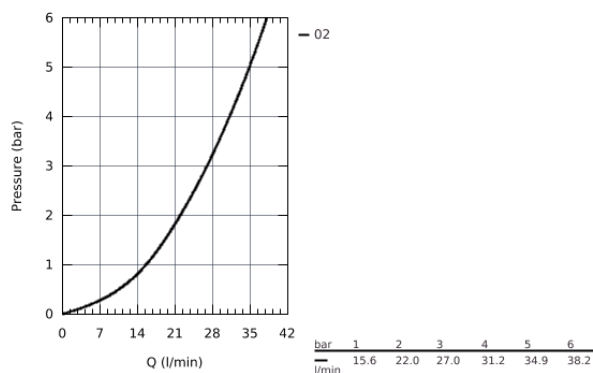

## 24 058 DL1 ESSENCE NEW BATERIE MONOCOMANDĂ CU DIVERTOR CU DOUĂ CĂI

### DESCRIEREA PRODUSULUI

- set pentru instalarea finală a codului
- GROHE Rapido SmartBox (35 600) - comercializat separat
- cartuş ceramic de 46 mm cu

### GROHE SilkMove

- finisaj **GROHE StarLight**
- rozetă cu element de etanşare a arborelui și fixare mascată **GROHE FastFixation**
- mască metalică, ajustabilă 6° retroactiv
- mâner din metal
- **automatic 2-way diverter**
- performanță debit:  
ieșire B = 27 l/min, ieșire C = 27 l/min
- fără set de preinstalare