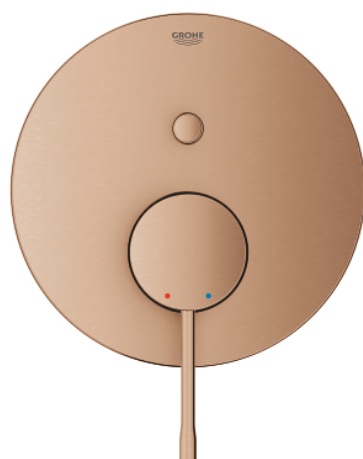

## 24 058 DL1 ESSENCE NEW BATERIE MONOCOMANDĂ CU DIVERTOR CU DOUĂ CĂI

### DESCRIEREA PRODUSULUI

- set pentru instalarea finală a codului
- GROHE Rapido SmartBox (35 600) - comercializat separat
- cartuş ceramic de 46 mm cu

### GROHE SilkMove

- finisaj **GROHE StarLight**
- rozetă cu element de etanşare a arborelui și fixare mascată **GROHE FastFixation**
- mască metalică, ajustabilă 6° retroactiv
- mâner din metal
- **automatic 2-way diverter**
- performanță debit:  
ieșire B = 27 l/min, ieșire C = 27 l/min
- fără set de preinstalare