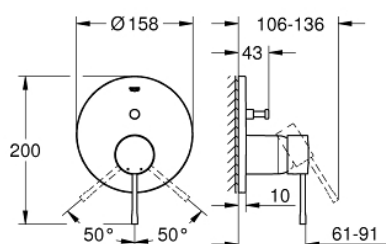

## 24 058 DL1 ESSENCE NEW BATERIE MONOCOMANDĂ CU DIVERTOR CU DOUĂ CĂI

### DESCRIEREA PRODUSULUI

- set pentru instalarea finală a codului
- GROHE Rapido SmartBox (35 600) - comercializat separat
- cartuş ceramic de 46 mm cu

### GROHE SilkMove

- finisaj **GROHE StarLight**
- rozetă cu element de etanşare a arborelui și fixare mascată **GROHE FastFixation**
- mască metalică, ajustabilă 6° retroactiv
- mâner din metal
- **automatic 2-way diverter**
- performanță debit:  
ieșire B = 27 l/min, ieșire C = 27 l/min
- fără set de preinstalare